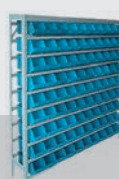

ESTANTES

ESTANTE PARA
72 GAVETAS
N° 05

Altura 200 cm
Largura 100 cm
Comprimento 25 cm

CÓDIGO	COR GAVETA	PREÇO POR UNIDADE
0591026	● AZUL	
0591027	● PRETA	

ESTANTES

ESTANTE PARA
90 GAVETAS
N° 05

Altura 150 cm
Largura 160 cm
Comprimento 25 cm