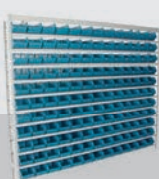

CÓDIGO	COR GAVETA	PREÇO POR UNIDADE
0591016	● AZUL	
0591017	● PRETA	

ESTANTES

ESTANTE PARA
104 GAVETAS
N° 04

Altura 120 cm
Largura 160 cm
Comprimento 20 cm

CÓDIGO	COR GAVETA	PREÇO POR UNIDADE
0590970	● AZUL	
0590975	● PRETA	

ESTANTES

ESTANTE PARA
143 GAVETAS
N° 04

Altura 150 cm
Largura 160 cm
Comprimento 20 cm

CÓDIGO	COR GAVETA	PREÇO POR UNIDADE
0590962	● AZUL	
0590963	● PRETA	

ESTANTES

ESTANTE PARA
27 GAVETAS
N° 05

Altura 150 cm
Largura 53 cm
Comprimento 25 cm